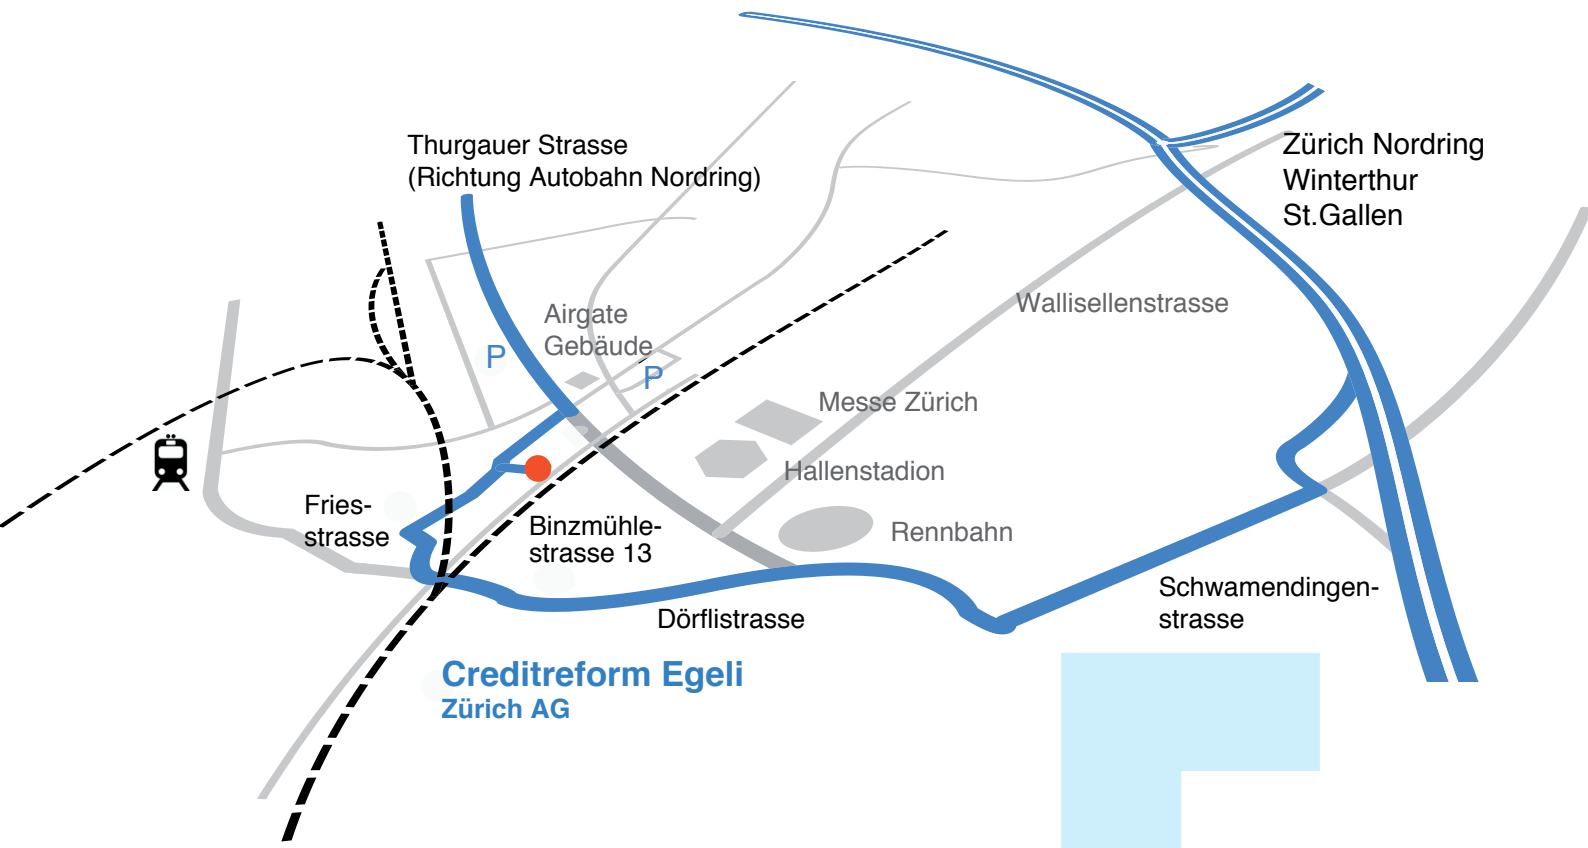

info@zuerich.creditreform.ch

Mit dem Auto

Bei der Anreise über die Autobahnen von Basel, Bern, Chur, Luzern, St. Gallen fahren Sie in Richtung Messe, folgen Sie dem Signet "Z" und parken Sie im Parkhaus Messe. Gehen Sie die Andreasstr. in Richtung Emil Frey Garage, überqueren Sie die Thurgauerstrasse (Fussgängerampel) u. weiter nach rechts bis zur Kreuzung, dann nach links in die Binzmühlestrasse in ca. 100 m finden Sie uns links in der 2. Etage. Herzlich Willkommen bei EGELI.

Mit ÖV

Vom HB Zürich mit den S-Bahn Linien S2, S5, S6, S7, S8, S14, S16 bis zum Bahnhof Oerlikon. Dann gehen Sie zum Bahnhof-Nord (Richtung Gleis 6). Gehen Sie nach rechts der Strasse entlang bis zum Ende, und überqueren Sie sie dann. Links sehen Sie eine AVIA Tankstelle. Gehen Sie an dieser vorbei und gleich anschliessend nach rechts, es folgt eine kleine Unterführung. Gehen Sie weiter geradeaus und in ca. 100 m finden Sie uns rechts in der 2. Etage. Herzlich Willkommen bei EGELI.